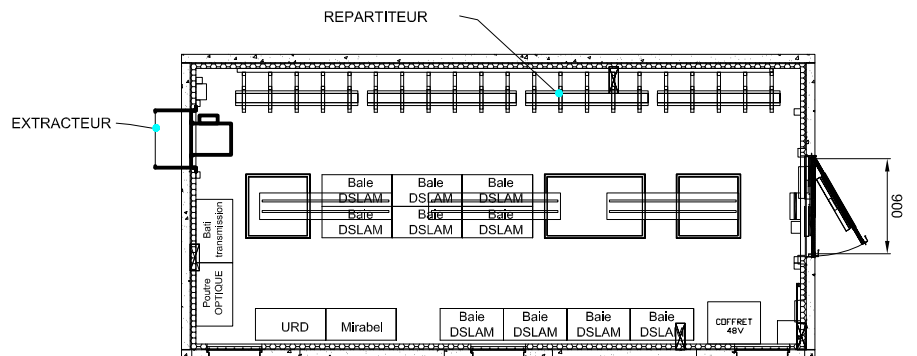

**EXEMPLE SHELTER TELECOM ADSL
6.00x2.88x3.38
AVEC VIDE TECHNIQUE**

VUE DE DROITE

FACE AVANT

VUE DE GAUCHE

FACE ARRIERE

VUE EN PLAN

MATERLIGNES :

Z.I. Claude Bernard 41 800 Montoire Sur Le Loir