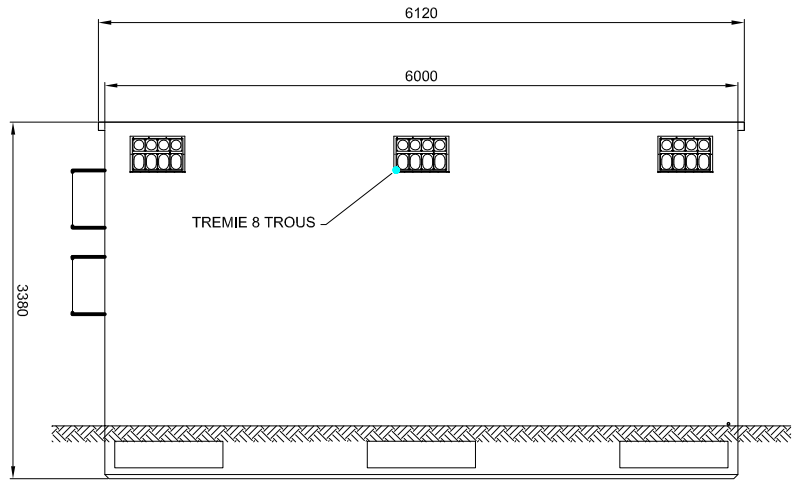

**EXEMPLE SHELTER TELECOM ADSL
6.00x2.88x3.38
AVEC VIDE TECHNIQUE**

VUE DE DROITE

FACE AVANT

VUE DE GAUCHE

FACE ARRIERE

VUE EN PLAN

MATERLIGNES :

Z.I. Claude Bernard 41 800 Montoire Sur Le Loir