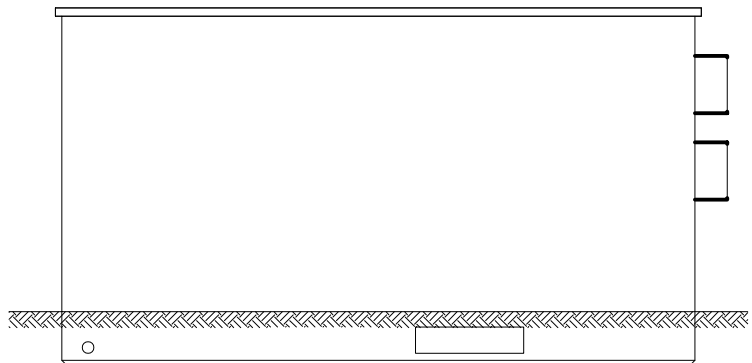

**EXEMPLE SHELTER TELECOM ADSL
6.00x2.88x3.38
AVEC VIDE TECHNIQUE**

VUE DE DROITE

FACE AVANT

VUE DE GAUCHE

FACE ARRIERE

VUE EN PLAN

MATERLIGNES :

Z.I. Claude Bernard 41 800 Montoire Sur Le Loir