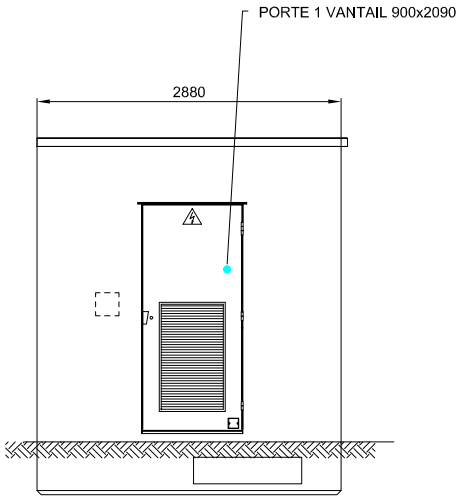

**EXEMPLE SHELTER TELECOM ADSL
6.00x2.88x3.38
AVEC VIDE TECHNIQUE**

VUE DE DROITE

FACE AVANT

VUE DE GAUCHE

FACE ARRIERE

VUE EN PLAN

MATERLIGNES :

Z.I. Claude Bernard 41 800 Montoire Sur Le Loir