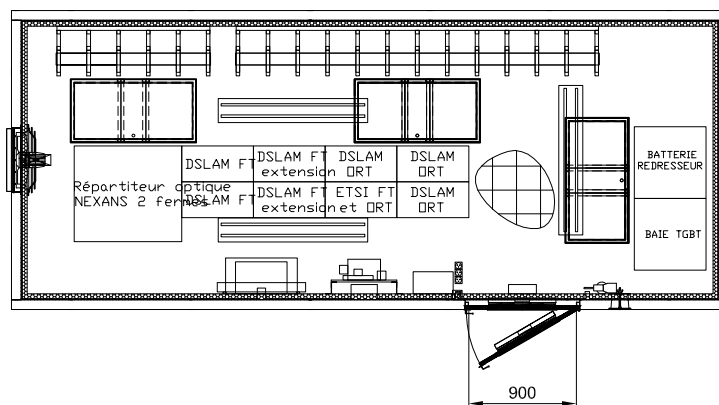

**EXEMPLE SHELTER TELECOM ADSL**  
**6x2.50x3.38**  
**AVEC VIDE TECHNIQUE**

**VUE DE DROITE**

**FACE AVANT**

**VUE DE GAUCHE**

**FACE ARRIERE**

**VUE EN PLAN**

**MATERLIGNES :**  
**Z.I. Claude Bernard 41 800 Montoire Sur Le Loir**  
**Tél. : 02.54.86.50.50 Fax : 02.54.86.51.51**