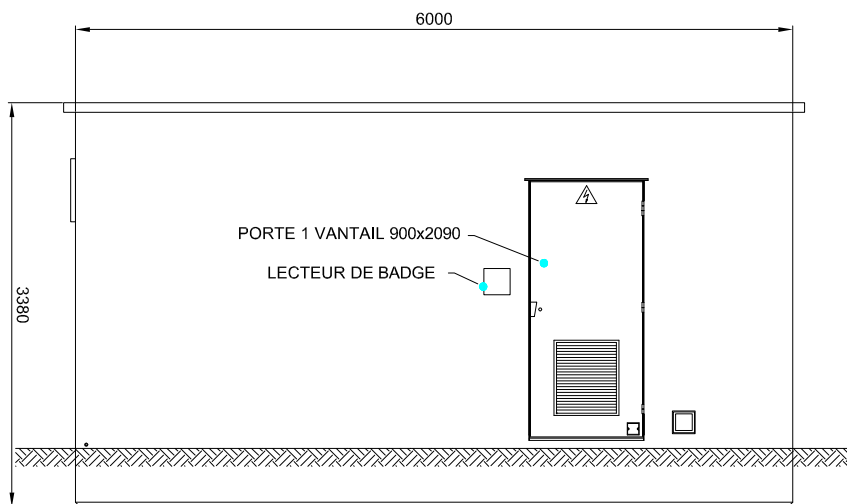

**EXEMPLE SHELTER TELECOM ADSL**  
**6x2.50x3.38**  
**AVEC VIDE TECHNIQUE**

**VUE DE DROITE**

**FACE AVANT**

**VUE DE GAUCHE**

**FACE ARRIERE**

**VUE EN PLAN**

**MATERLIGNES :**  
**Z.I. Claude Bernard 41 800 Montoire Sur Le Loir**  
**Tél. : 02.54.86.50.50 Fax : 02.54.86.51.51**