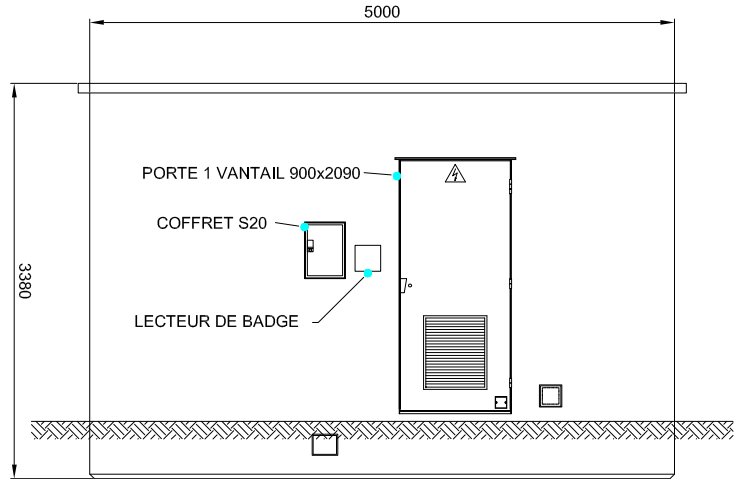

EXEMPLE SHELTER TELECOM ADSL
5.00x2.50x3.38
AVEC VIDE TECHNIQUE

VUE DE DROITE

FACE AVANT

VUE DE GAUCHE

FACE ARRIERE

VUE EN PLAN

MATERLIGNES :
Z.I. Claude Bernard 41 800 Montoire Sur Le Loir
Tél. : 02.54.86.50.50 Fax : 02.54.86.51.51