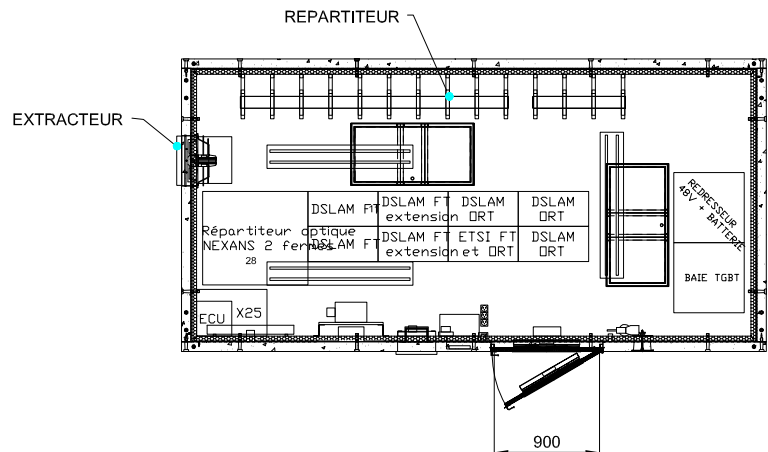

EXEMPLE SHELTER TELECOM ADSL
5.00x2.50x3.38
AVEC VIDE TECHNIQUE

VUE DE DROITE

FACE AVANT

VUE DE GAUCHE

FACE ARRIERE

VUE EN PLAN

MATERLIGNES :
Z.I. Claude Bernard 41 800 Montoire Sur Le Loir
Tél. : 02.54.86.50.50 Fax : 02.54.86.51.51