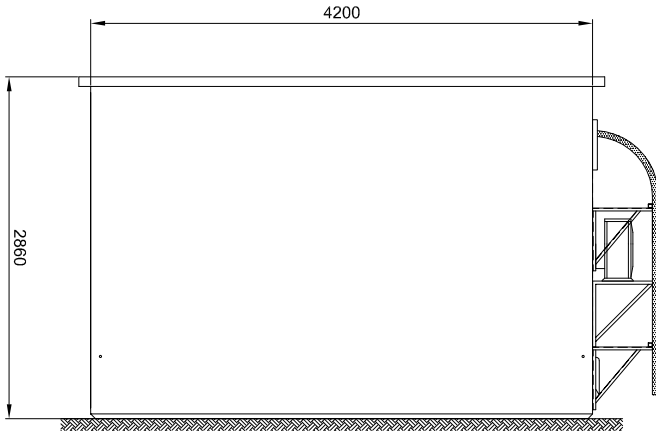

**EXEMPLE SHELTER TELECOM ADSL
4.20x2.50x2.86
SANS VIDE TECHNIQUE**

VUE DE DROITE

FACE AVANT

VUE DE GAUCHE

FACE ARRIERE

VUE EN PLAN

**MATERLIGNES :
Z.I. Claude Bernard 41 800 Montoire Sur Le Loir
Tél. : 02.54.86.50.50 Fax : 02.54.86.51.51**