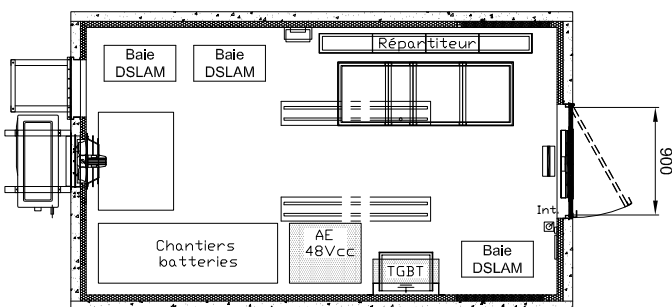

**EXEMPLE SHELTER TELECOM ADSL
4.20x2.50x2.86
SANS VIDE TECHNIQUE**

VUE DE DROITE

FACE AVANT

VUE DE GAUCHE

FACE ARRIERE

VUE EN PLAN

**MATERLIGNES :
Z.I. Claude Bernard 41 800 Montoire Sur Le Loir
Tél. : 02.54.86.50.50 Fax : 02.54.86.51.51**