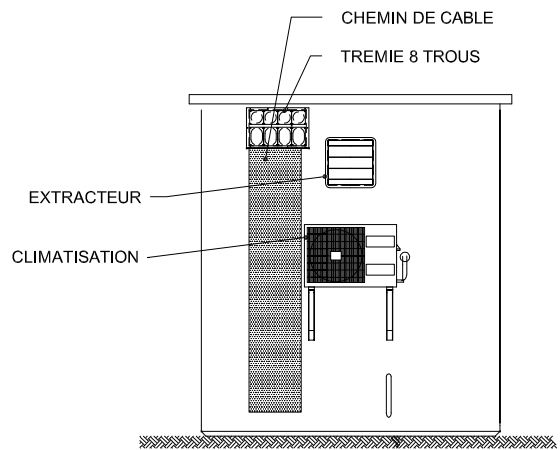

**EXEMPLE SHELTER TELECOM ADSL
4.20x2.50x2.86
SANS VIDE TECHNIQUE**

VUE DE DROITE

FACE AVANT

VUE DE GAUCHE

FACE ARRIERE

VUE EN PLAN

**MATERLIGNES :
Z.I. Claude Bernard 41 800 Montoire Sur Le Loir
Tél. : 02.54.86.50.50 Fax : 02.54.86.51.51**