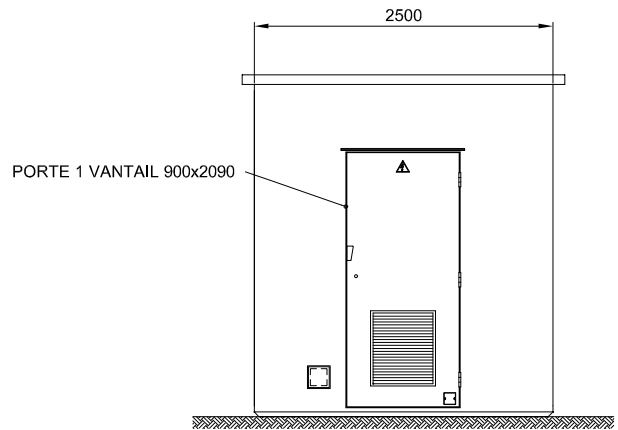

**EXEMPLE SHELTER TELECOM ADSL
4.20x2.50x2.86
SANS VIDE TECHNIQUE**

VUE DE DROITE

FACE AVANT

VUE DE GAUCHE

FACE ARRIERE

VUE EN PLAN

**MATERLIGNES :
Z.I. Claude Bernard 41 800 Montoire Sur Le Loir
Tél. : 02.54.86.50.50 Fax : 02.54.86.51.51**