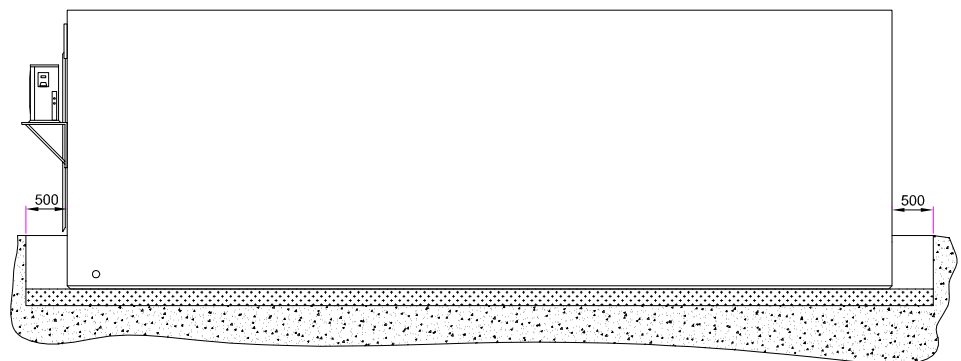

EXEMPLE SHELTER TELECOM ADSL

10.00x2.88x3.38

AVEC VIDE TECHNIQUE

VUE DE DROITE

FACE AVANT

VUE DE GAUCHE

FACE ARRIERE

VUE EN PLAN