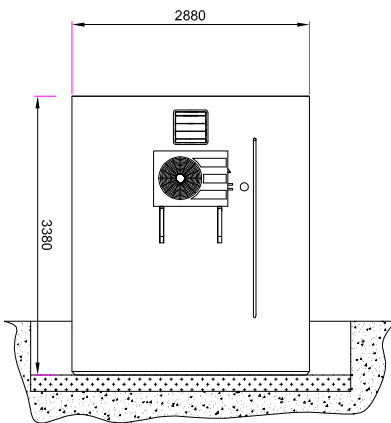

EXEMPLE SHELTER TELECOM ADSL

10.00x2.88x3.38

AVEC VIDE TECHNIQUE

VUE DE DROITE

FACE AVANT

VUE DE GAUCHE

FACE ARRIERE

VUE EN PLAN