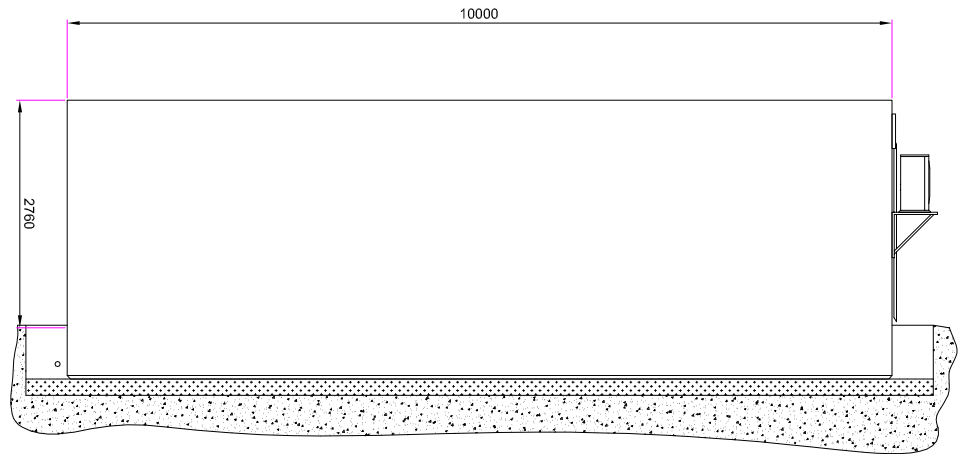

EXEMPLE SHELTER TELECOM ADSL

10.00x2.88x3.38

AVEC VIDE TECHNIQUE

VUE DE DROITE

FACE AVANT

VUE DE GAUCHE

FACE ARRIERE

VUE EN PLAN