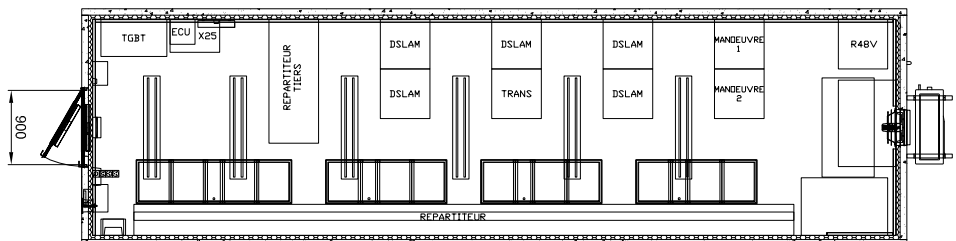

EXEMPLE SHELTER TELECOM ADSL

10.00x2.88x3.38

AVEC VIDE TECHNIQUE

VUE DE DROITE

FACE AVANT

VUE DE GAUCHE

FACE ARRIERE

VUE EN PLAN