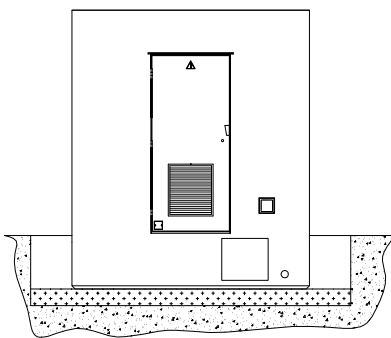

EXEMPLE SHELTER TELECOM ADSL

10.00x2.88x3.38

AVEC VIDE TECHNIQUE

VUE DE DROITE

FACE AVANT

VUE DE GAUCHE

FACE ARRIERE

VUE EN PLAN