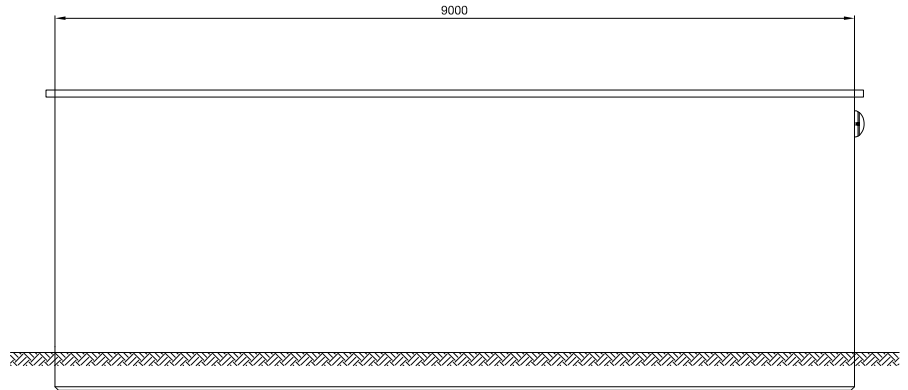

EXEMPLE SHELTER TELECOM
9.00x2.50x3.38
AVEC VIDE TECHNIQUE

VUE DE DROITE

FACE AVANT

VUE DE GAUCHE

FACE ARRIERE

VUE EN PLAN

MATERLIGNES :
Z.I. Claude Bernard 41 800 Montoire Sur Le Loir
Tél. : 02.54.86.50.50 Fax : 02.54.86.51.51