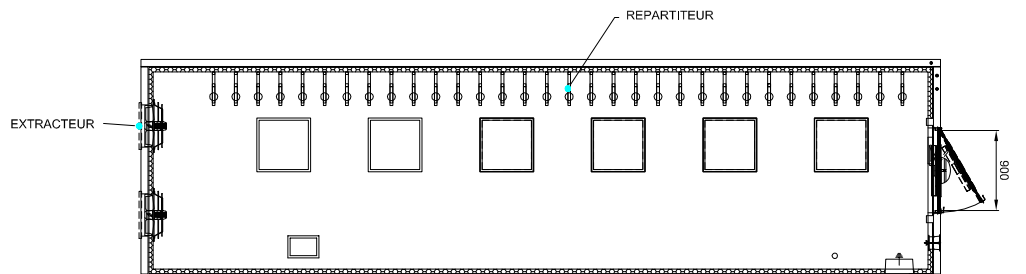

EXEMPLE SHELTER TELECOM
9.00x2.50x3.38
AVEC VIDE TECHNIQUE

VUE DE DROITE

FACE AVANT

VUE DE GAUCHE

FACE ARRIERE

VUE EN PLAN

MATERLIGNES :
Z.I. Claude Bernard 41 800 Montoire Sur Le Loir
Tél. : 02.54.86.50.50 Fax : 02.54.86.51.51