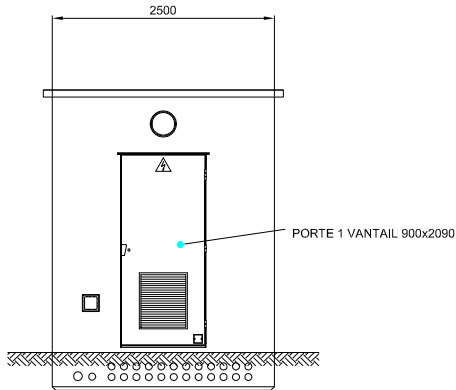

EXEMPLE SHELTER TELECOM
9.00x2.50x3.38
AVEC VIDE TECHNIQUE

VUE DE DROITE

FACE AVANT

VUE DE GAUCHE

FACE ARRIERE

VUE EN PLAN

MATERLIGNES :
Z.I. Claude Bernard 41 800 Montoire Sur Le Loir
Tél. : 02.54.86.50.50 Fax : 02.54.86.51.51