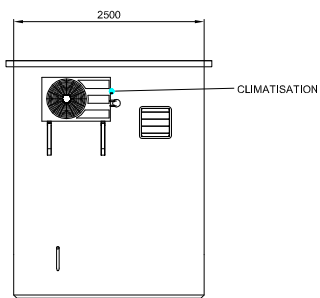

EXEMPLE SHELTER TELECOM
7x2.50x3.12
SANS VIDE TECHNIQUE

VUE DE DROITE

FACE AVANT

VUE DE GAUCHE

FACE ARRIERE

VUE EN PLAN

MATERLIGNES :
Z.I. Claude Bernard 41 800 Montoire Sur Le Loir
Tél. : 02.54.86.50.50 Fax : 02.54.86.51.51