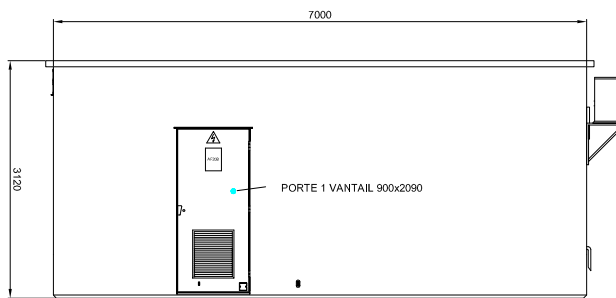

EXEMPLE SHELTER TELECOM
7x2.50x3.12
SANS VIDE TECHNIQUE

VUE DE DROITE

FACE AVANT

VUE DE GAUCHE

FACE ARRIERE

VUE EN PLAN

MATERLIGNES :
Z.I. Claude Bernard 41 800 Montoire Sur Le Loir
Tél. : 02.54.86.50.50 Fax : 02.54.86.51.51