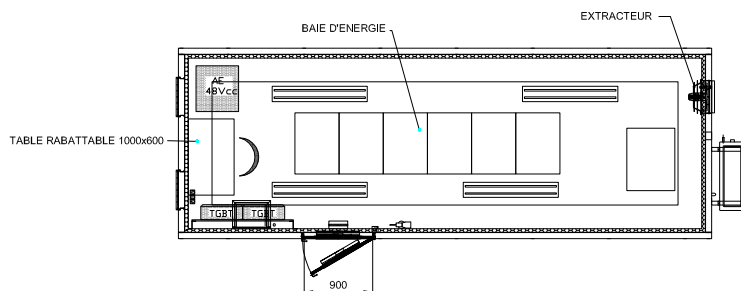

EXEMPLE SHELTER TELECOM
7x2.50x3.12
SANS VIDE TECHNIQUE

VUE DE DROITE

FACE AVANT

VUE DE GAUCHE

FACE ARRIERE

VUE EN PLAN

MATERLIGNES :
Z.I. Claude Bernard 41 800 Montoire Sur Le Loir
Tél. : 02.54.86.50.50 Fax : 02.54.86.51.51