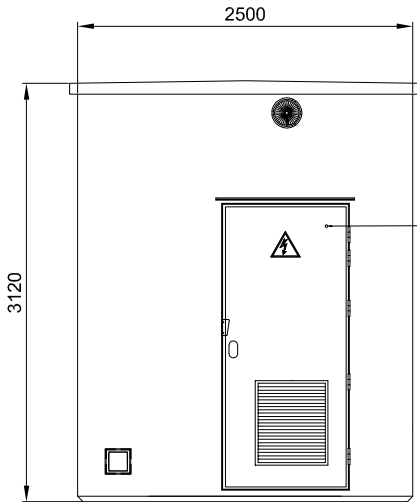

EXEMPLE SHELTER TELECOM
3x2.5x3.12
SANS VIDE TECHNIQUE

FACE AVANT

PORTE 1 VANTAIL 900x2090

VUE DE GAUCHE

FACE ARRIERE

VUE DE DROITE

VUE EN PLAN

MATERLIGNES :
Z.I. Claude Bernard 41 800 Montoire Sur Le Loir
Tél. : 02.54.86.50.50 Fax : 02.54.86.51.51