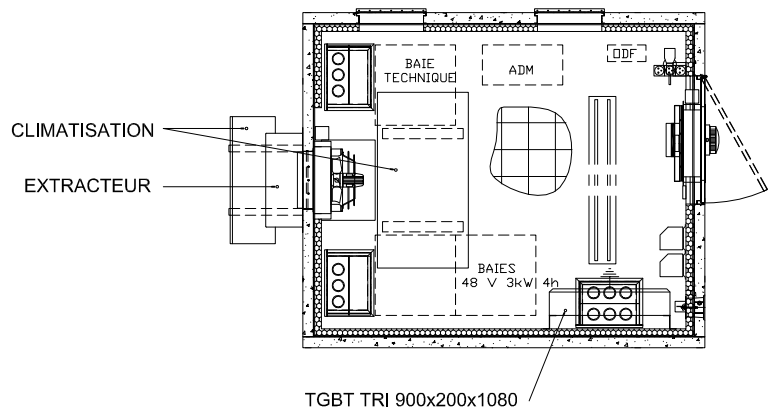

EXEMPLE SHELTER TELECOM
3x2.5x3.12
SANS VIDE TECHNIQUE

FACE AVANT

PORTE 1 VANTAIL 900x2090

VUE DE GAUCHE

FACE ARRIERE

VUE DE DROITE

VUE EN PLAN

MATERLIGNES :
Z.I. Claude Bernard 41 800 Montoire Sur Le Loir
Tél. : 02.54.86.50.50 Fax : 02.54.86.51.51