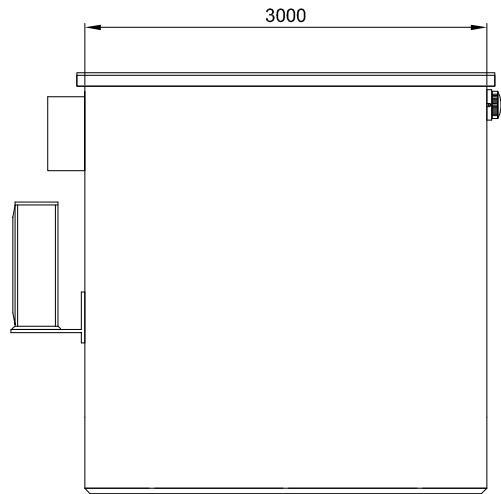

EXEMPLE SHELTER TELECOM
3x2.5x3.12
SANS VIDE TECHNIQUE

FACE AVANT

PORTE 1 VANTAIL 900x2090

VUE DE GAUCHE

FACE ARRIERE

VUE DE DROITE

VUE EN PLAN

MATERLIGNES :
Z.I. Claude Bernard 41 800 Montoire Sur Le Loir
Tél. : 02.54.86.50.50 Fax : 02.54.86.51.51