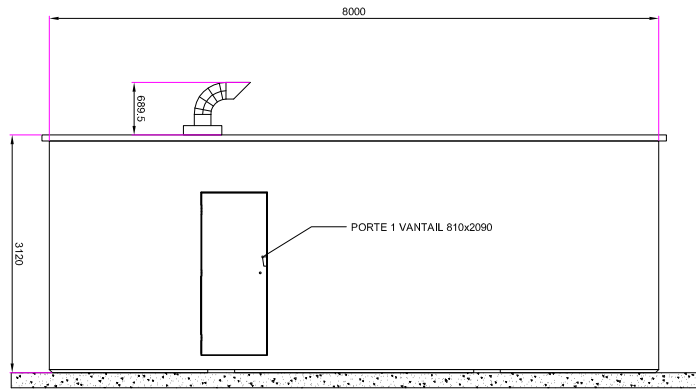

EXEMPLE GROUPE ELECTROGENE
8.00x2.50x3.12
SANS VIDE TECHNIQUE

VUE DE DROITE

FACE AVANT

VUE DE GAUCHE

FACE ARRIERE

VUE EN COUPE

VUE EN PLAN

MATERLIGNES :
Z.I. Claude Bernard 41 800 Montoire Sur Le Loir
Tél. : 02.54.86.50.50 Fax : 02.54.86.51.51