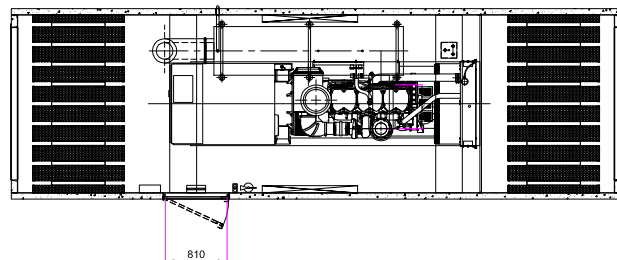

EXEMPLE GROUPE ELECTROGENE
8.00x2.50x3.12
SANS VIDE TECHNIQUE

VUE DE DROITE

FACE AVANT

VUE DE GAUCHE

FACE ARRIERE

VUE EN COUPE

VUE EN PLAN

MATERLIGNES :
Z.I. Claude Bernard 41 800 Montoire Sur Le Loir
Tél. : 02.54.86.50.50 Fax : 02.54.86.51.51