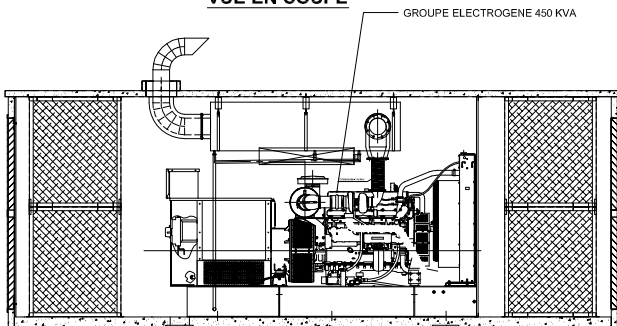

EXEMPLE GROUPE ELECTROGENE
8.00x2.50x3.12
SANS VIDE TECHNIQUE

VUE DE DROITE

FACE AVANT

VUE DE GAUCHE

FACE ARRIERE

VUE EN COUPE

VUE EN PLAN

MATERLIGNES :
Z.I. Claude Bernard 41 800 Montoire Sur Le Loir
Tél. : 02.54.86.50.50 Fax : 02.54.86.51.51